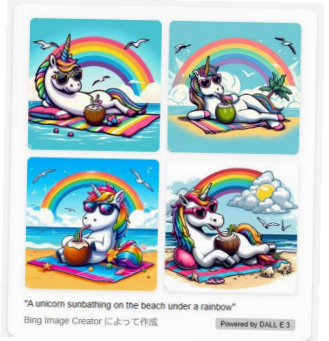

Composeは、書かれたプロンプトを受け取り、複数のトーン、形式、および長さから選択できます。トーンセクターの+アイコンをクリックして、独自のカスタムトーン(例:リラックス)を追加することもできるため、トーンにより一致するドラフを作成できます。

LEARN MORE ON THE MICROSOFT LEARN COURSE [HERE](#)

BING IMAGE CREATOR

この機能を使うと、自分の言葉で画像を作成することができます。例えば、「ユニコーンがビーチで日光浴をしている虹の画像を作って」と入力すると、このような画像が生成されます。画像生成AIは、より詳細に説明すると、より良い結果が得られます。

形容詞や場所、さらには「デジタルアート」や「写實的」といった芸術的なスタイルなどを追加すると、創造性が高まります。

VISUAL SEARCHES

「Visual Search in Bing Chat」は、Bingチャットに画像を入力して、それらに関する質問をすることができます。例えば、名前がわからない料理のレシピを取得したり、認識できない建物を特定したりすることができます。

「Visual Search in Bing Chat」を使用するには、Bingチャットの入カバーにあるカメラアイコンをクリックして、デバイスから画像をアップロードするか、ウェブサイトリンクを提供します。